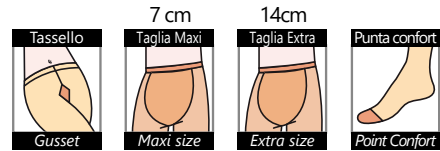

Dorè
Naturale
Poivre
Nero
Blu

Art. 123 - 123XL - 123XXL Mughetto 20

Collant Setificato Tutto Nudo 20 DEN, tassello in cotone.
Silky Tights 20 DEN Sheer Body, cotton gusset.

TG. 2 3 4 4XL 5XXL

Scatola da 6 pz. per taglia colore
Box 6 pairs each size colour

Composizione: 86% Poliammide - 14% Elastam
Composition: 86% Polyamide - 14% Elastane

Art. 146 - 146XL Gilda 40

Collant Setificato Tutto Nudo 40 DEN, tassello in cotone.
Silky Tights 40 DEN Sheer Body, cotton gusset.