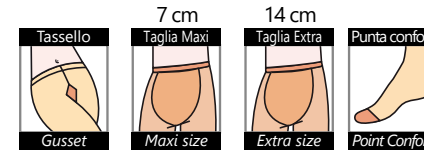

Art. 156 - 156XL - 156XXL Confort 50

Collant microfibra 50 DEN coprente opaco con tassello.
Collants micro-fibre cover-up 50 DEN opaque tights with gusset.

TG. 2 3 4 **4XL** **5XXL**

Scatola da 6 pz. per taglia colore

Box 6 pairs each size colour

Composizione: 82% Poliammide - 15% Elastam - 3% Cotone

Composition: 82% Polyamide - 15% Elastane - 3% Cotton