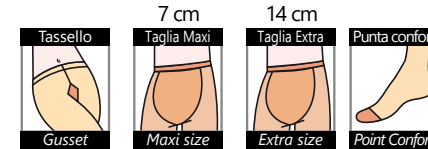

TG.	S	M	XL	XXL
SZ.	1/2	3	4	4XL

Scatola da 3 pz. per taglia colore

Box 3 pairs each size colour

Composizione: 60% Lana - 30% Poliammide - 10% Elastam
Composition: 60% Lana - 30% Polyamide - 10% Elastane

■ Nero
■ Noisette