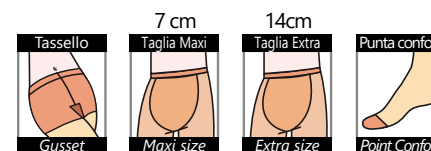

TG. 2 3 4 4XL 5XXL

Scatola da 6 pz. per taglia colore
Box 6 pairs each size colour
Composizione: 85% Poliammide - 15% Elastam
Composition: 85% Polyammide - 15% Elastane

Nero
Daino
Naturale
Poivre

Velati Elasticizzati Tutto Nudo