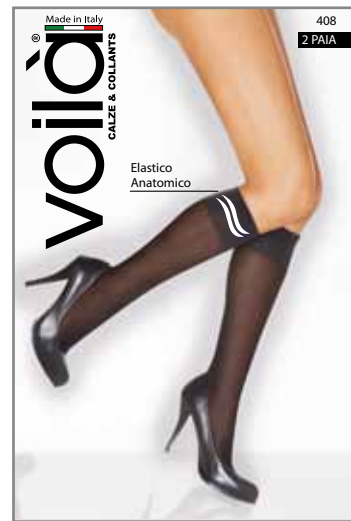

BEST PRICE

16

Art. 408 Gambaletto Iris

Gambaletto opaco 30 DEN con polsino soft.
30 DEN knee-high opaque, soft welt.

TG. UNICA - ONE SIZE

Scatola da 24 pz. (12 bi-pack) per taglia colore
Box 24 pairs (12 bi-pack) each size colour
Composizione: 87% Poliammide - 13% Elastam
Composition: 87% Polyamide - 13% Elastane