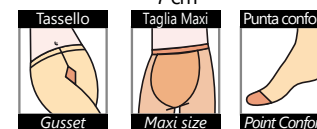

Art. TW06 - TW06XL MicroCarezza 60

Grazie alla nuova formula Microfibra + Lycra 3D questo Collant coprente presenta delle caratteristiche di assoluta novità: vestibilità eccezionale, durata doppia rispetto ad un Collant tradizionale ed una incredibile morbidezza.

Really new pantyhose with Microfibres an Lycra 3D yarn. This is a real long lasting, perfectly fitting and very soft pantyhose.

TG. 1 2 3 4 **4XL**

Scatola da 6 pz. per taglia colore - *Box 6 pairs each size colour*

Composizione: 75% Poliammide - 25% Elastam

Composition: 75% Polyamide - 25% Elastane