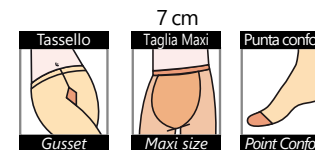

Collants a Compressione Graduata

Art. 157 - 157XL Riposo 70

Collant 70 DEN a compressione Graduata, tutto nudo, cinturino soft e tassello in cotone.
Opaque 70 DEN tights graded compression, light support, soft waistband and cotton gusset.

TG. 1 2 3 4 4XL

Scatola da 6 pz. per taglia colore
Box 6 pairs each size colour

Composizione: 70% Poliammide - 27% Elastam - 3% Cotone
Composition: 70% Polyamide - 27% Elastane - 3% Cotton