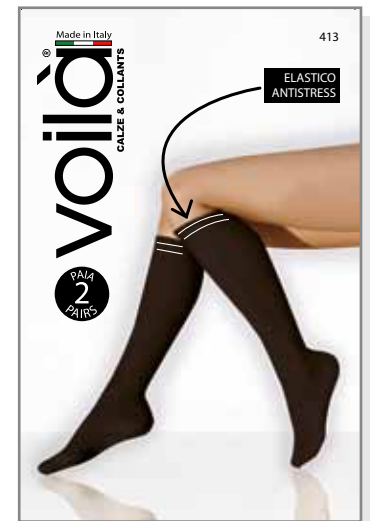

Art. 413 Gambaletto Antistress 50

Gambaletto 50 DEN multifibra, vellutato, opaco, coprente, **elastico antistress**.
*Knee-high 50 DEN multifiber, velvety, matte, opaque, **antistress elastic**.*

TG. UNICA - ONE SIZE

Scatola da 24 pz. per taglia colore
Box 24 pairs each size colour
Composizione: 90% Poliammide - 10% Elastam
Composition: 90% Polyamide - 10% Elastane