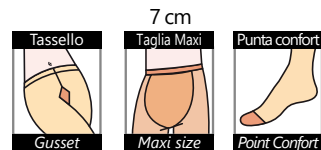

TG. S M L XL
 SZ. 1/2 3 4 4XL

Scatola da 6 pz. per taglia colore
Box 6 pairs each size colour

Composizione: 88% Poliammide - 12% Elastam
Composition: 88% Polyamide - 12% Elastane

Art. 141 - 141XL Iris 30

Collant Setificato Tutto Nudo 30 DEN, tassello in cotone.
Silky Tights 30 DEN Sheer Body, cotton gusset.

TG. 1 2 3 4 4XL

Scatola da 6 pz. per taglia colore
Box 6 pairs each size colour

Composizione: 82% Poliammide - 15% Elastam - 3% Cotone
Composition: 82% Polyamide - 15% Elastane - 3% Cotton