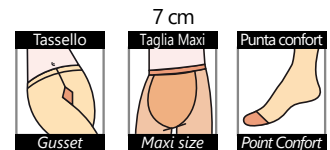

Collants in Microfibra Coprente

Art. 148 - 148XL Velour 40

Collants microfibra 40 DEN, effetto vellutino, corpino nudo tassello in cotone.

40 DEN microfibre tight, velvet effect, sheer body cotton gusset.

TG. 1 2 3 4 **4XL**

Scatola da 6 pz. per taglia colore

Box 6 pairs each size colour

Composizione: 85% Poliammide - 12% Elastam - 3% Cotone

Composition: 85% Polyamide - 12% Elastane - 3% Cotton