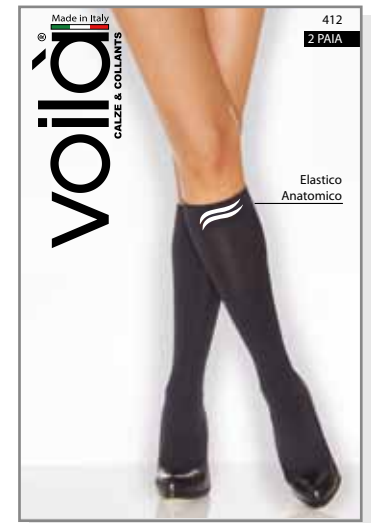

Art. 405 Gambaletto Rosa

Gambaletto 20 DEN setificato, polsino soft.
20 DEN silky knee-high, soft welt.

TG. UNICA - ONE SIZE

Scatola da 24 pz. (12 bi-pack) per taglia colore
Box 24 pairs (12 bi-pack) each size colour
Composizione: 85% Poliammide - 15% Elastam
Composition: 85% Polyamide - 15% Elastane

Art. 412 Gambaletto Eco

Gambaletto 50 DEN multifibra, vellutato, opaco, coprente.
50 DEN multifibre knee-highs 50 DEN, velvet, opaque, thick.

TG. UNICA - ONE SIZE

Scatola da 24 pz. (12 bi-pack) per taglia colore
Box 24 pairs (12 bi-pack) each size colour
Composizione: 85% Poliammide - 15% Elastam
Composition: 85% Polyamide - 15% Elastane

BEST PRICE

16

Art. 408 Gambaletto Iris

Gambaletto opaco 30 DEN con polsino soft.
30 DEN knee-high opaque, soft welt.

TG. UNICA - ONE SIZE

Scatola da 24 pz. (12 bi-pack) per taglia colore
Box 24 pairs (12 bi-pack) each size colour
Composizione: 87% Poliammide - 13% Elastam
Composition: 87% Polyamide - 13% Elastane

17

Art. 413 Gambaletto Antistress 50

Gambaletto 50 DEN multifibra, vellutato, opaco, coprente, **elastico antistress**.
*Knee-high 50 DEN multifiber, velvety, matte, opaque, **antistress elastic**.*

TG. UNICA - ONE SIZE

Scatola da 24 pz. per taglia colore
Box 24 pairs each size colour
Composizione: 90% Poliammide - 10% Elastam
Composition: 90% Polyamide - 10% Elastane