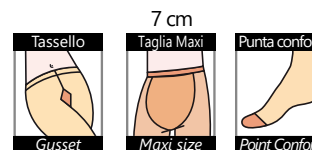

TG. 2 3 4 4XL 5XXL

Scatola da 6 pz. per taglia colore
Box 6 pairs each size colour
Composizione: 85% Poliammide - 15% Elastam
Composition: 85% Polyammide - 15% Elastane

Nero
Daino
Naturale
Poivre

Velati Elasticizzati Tutto Nudo

Art. 116 - 116XL Seta 15

Collant Setificato Tutto Nudo 15 DEN, tassello in cotone.
Silky Tights 15 DEN Sheer Body, cotton gusset.

TG. 1 2 3 4 4XL

Scatola da 6 pz. per taglia colore
Box 6 pairs each size colour
Composizione: 82% Poliammide - 15% Elastam - 3% Cotone
Composition: 82% Polyammide - 15% Elastane - 3% Cotton