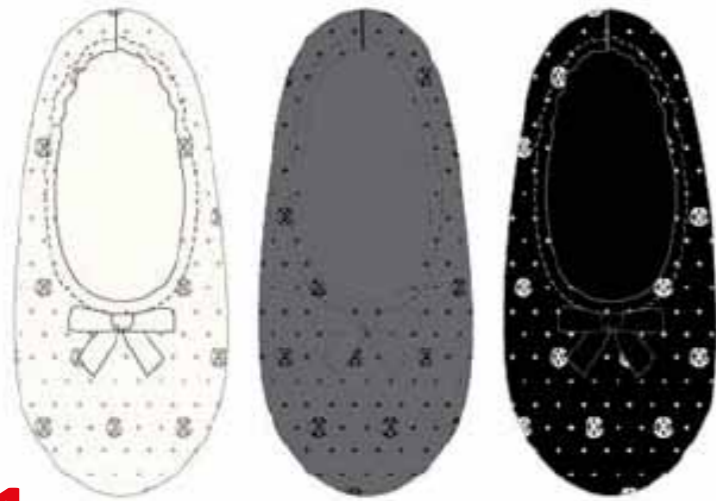

CASA SOCKS

DONNA

SUOLA
ECO-CUOIO
INDEFORMABILE

BJ50

Ballerina Animalier
TG. (36/37) (38/39) (40/41)
BOX DA 12 PZ. TAGLIE ASSORTITE COLORI ASSORTITI

DONNA

BJ55

Ballerina Gattina + Maschera
TG. (36/37) (38/39) (40/41)
BOX DA 12 PZ. TAGLIE ASSORTITE COLORI ASSORTITI