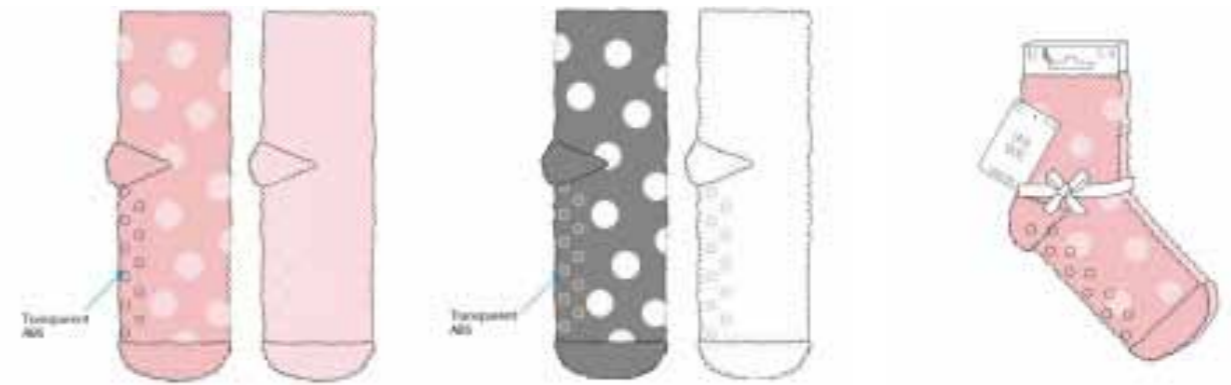

HSH13
Home Socks Donna
BPK Intrecci

CASA SOCKS

HSH06
Home Socks Donna
BPK Ricamo Anim.

Taglia **UNICA**
BOX DA 18 PZ.
(9 BIPACK)

99% Poliestere
1% Elastam

ANTISCIVOLO

Taglia **UNICA** (36/41)
BOX DA 12 PZ.

HSH15
Home Socks Donna BPK
A.B.S. Pois/Unito