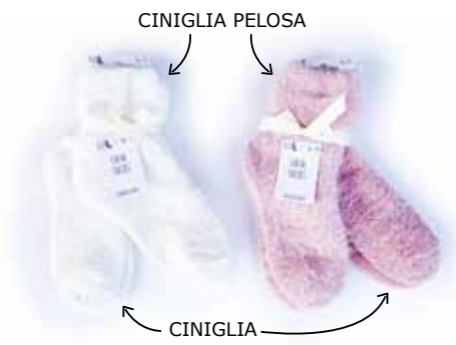

XMAS + Time

CASA SOCKS

A.I. 2022

CASA SOCKS

HSH05
Home Socks Donna
BPK Velvet

Taglia **UNICA**
BOX DA 24 PZ.
(12 BIPACK)

99% Poliestere
1% Elastam

Taglia **UNICA** (36/41)
BOX DA 18 PZ.

HSH13
Home Socks Donna
BPK Intrecci

CASA SOCKS

HSH06
Home Socks Donna
BPK Ricamo Anim.

Taglia **UNICA**
BOX DA 18 PZ.
(9 BIPACK)

99% Poliestere
1% Elastam

ANTISCIVOLO

Taglia **UNICA** (36/41)
BOX DA 12 PZ.

HSH15
Home Socks Donna BPK
A.B.S. Pois/Unito