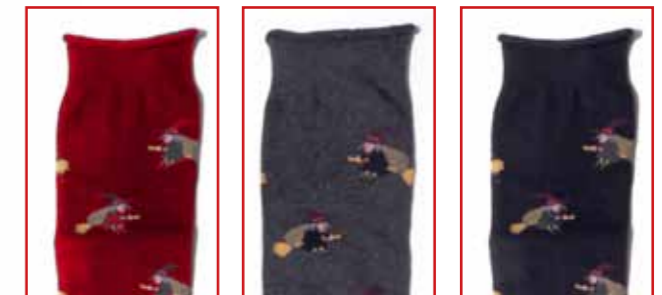

BIMBO/BIMBA

XM16

ABS Bimbo/a Cotone X-Mas
TG. (23/26) (27/30) (31/34) (35/38)
BUSTA DA 6 PZ.
PER TAGLIA

XMas Time

Made in Italy

DONNA

XM25 corto

XM26 lungo