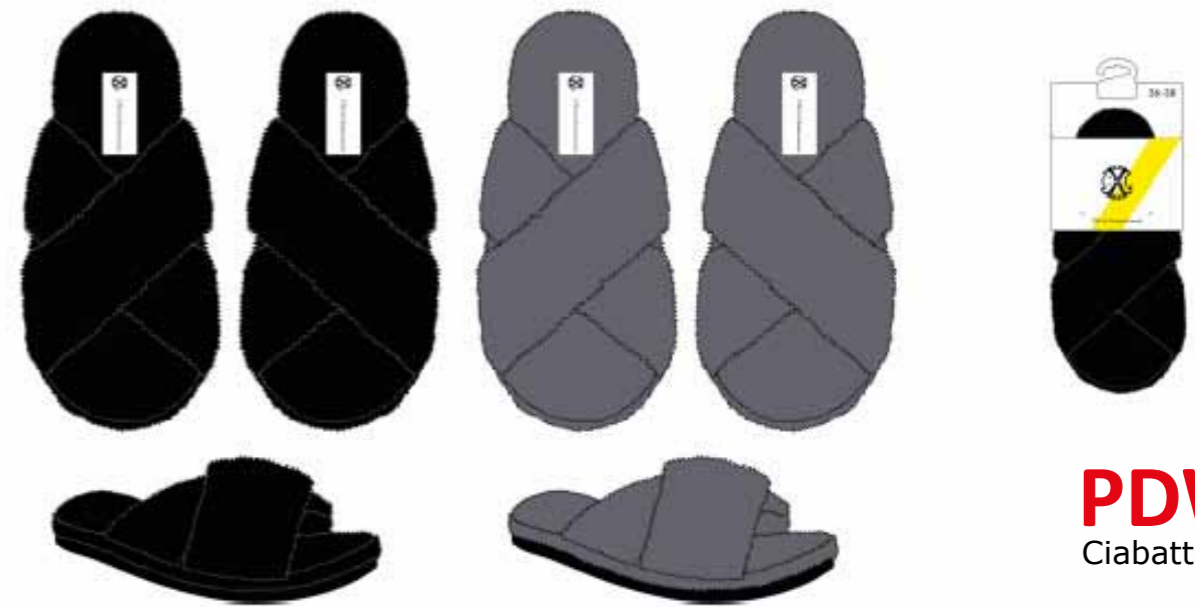

PDW08

Ciabatta La Croix
Incrociata
TG. (36/38) (39/41)

BOX DA 12 PZ. TAGLIE ASSORTITE COLORI ASSORTITI

CASA SOCKS