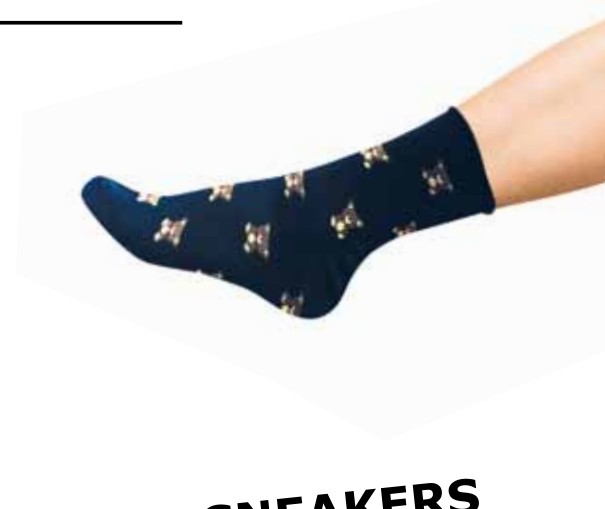

CCD163
Corto caldocotone
Bear Lux

Taglia UNICA
Conf. 12 pz. Assortita

83% Cotone
12% Poliammide
3% Elastam
2% Lurex PA.

Blu

Grigio

Nero

**ELASTICO
CONFORT**

CCD161
Corto caldocotone
Big Pied Poule